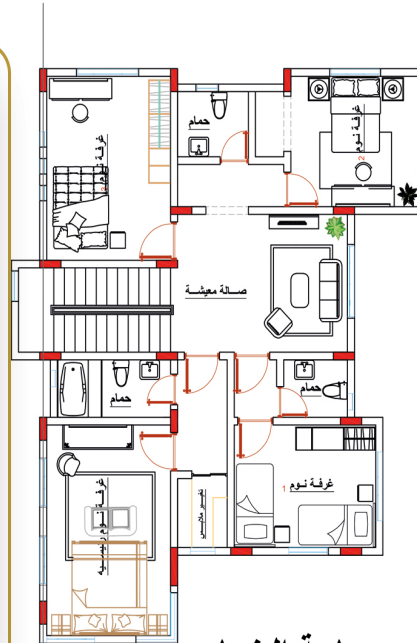

فيلا نموذج

شركة احلام الشرق
للتطوير العقاري والاستثمار
Ahlam Al Sharq Company
Real Estate Development and Investment

الملحق

الأبعاد	الفرغ
5.5 x 3.5	غرفة نوم
4.6 x 1.5	صالة
4 x 3	غرفة نوم 2
1.8 x 1.2	الحمام
3.2 x 1.5	مطبخ

مساحة البناء

87.9 متر مربع

فيلا نموذج

مساحة الأرض 400 متر مربع

مساحة البناء 133م²

الدور الارضي

الابعاد	الفراغ
5*3.5	ديوان رجال
1.8*1.5	حمام رجال
5*3.1	استقبال
4.7*3.7	صالة معيشة
3.5*3.4	مطبخ
1.7*1.1	مخزن
3*1.5	حمام عائلي
4.6*3.5	غرفة نوم ضيوف

فيلا نموذج

مساحة البناء
140م²

الدور الأول

الابعاد	الفراغ
5.5*3.5	غرفة نوم رئيسيه
3.2*1.5	حمام
1.8*1.5	تغيير ملابس
4*3.1	غرفة نوم 1
1.8*1.4	حمام
4.7*3.7	صالة معيشة
3.8*3.5	غرفة نوم 2
4.6*3.5	غرفة نوم 3
2*1.7	حمام