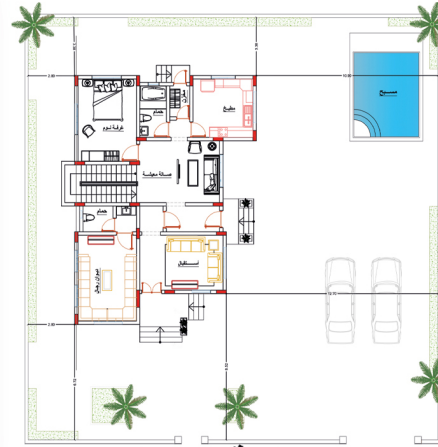

فيلا نموذج

شركة احلام الشرق
للتطوير العقاري والاستثمار
Ahlam Al Sharq Company
Real Estate Development and Investment

الملحق

الأبعاد	الفرغ
5.5 x 3.5	غرفة نوم
4.6 x 1.5	صالة
4 x 3	غرفة نوم 2
1.8 x 1.2	الحمام
3.2 x 1.5	مطبخ

مساحة البناء

87.9 متر مربع

فيلا نموذج

مساحة الأرض 400 متر مربع

مساحة البناء 133م²

الدور الارضي

الابعاد	الفراغ
5*3.5	ديوان رجال
1.8*1.5	حمام رجال
5*3.1	استقبال
4.7*3.7	صالة معيشة
3.5*3.4	مطبخ
1.7*1.1	مخزن
3*1.5	حمام عائلي
4.6*3.5	غرفة نوم ضيوف

فيلا نموذج

مساحة البناء
140م²

الدور الأول

الابعاد	الفراغ
5.5*3.5	غرفة نوم رئيسيه
3.2*1.5	حمام
1.8*1.5	تغيير ملابس
4*3.1	غرفة نوم 1
1.8*1.4	حمام
4.7*3.7	صالة معيشة
3.8*3.5	غرفة نوم 2
4.6*3.5	غرفة نوم 3
2*1.7	حمام