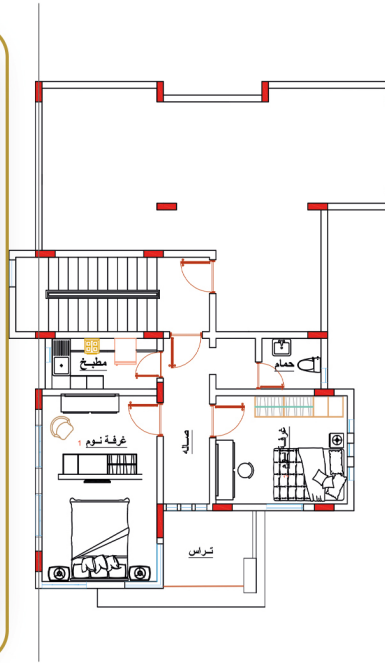

فيلا نموذج

شركة احلام الشرق
للتطوير العقاري والاستثمار
Ahlam Al Sharq Company
Real Estate Development and Investment

الملحق

الأبعاد	الفرغ
5.5 x 3.5	غرفة نوم
4.6 x 1.5	صالة
4 x 3	غرفة نوم 2
1.8 x 1.2	الحمام
3.2 x 1.5	مطبخ

مساحة البناء

87.9 متر مربع

فيلا نموذج

مساحة الأرض 400 متر مربع

مساحة البناء 133م²

الدور الارضي

الابعاد	الفراغ
5*3.5	ديوان رجال
1.8*1.5	حمام رجال
5*3.1	استقبال
4.7*3.7	صالة معيشة
3.5*3.4	مطبخ
1.7*1.1	مخزن
3*1.5	حمام عائلي
4.6*3.5	غرفة نوم ضيوف

فيلا نموذج

مساحة البناء
140م²

الدور الأول

الابعاد	الفراغ
5.5*3.5	غرفة نوم رئيسيه
3.2*1.5	حمام
1.8*1.5	تغيير ملابس
4*3.1	غرفة نوم 1
1.8*1.4	حمام
4.7*3.7	صالة معيشة
3.8*3.5	غرفة نوم 2
4.6*3.5	غرفة نوم 3
2*1.7	حمام